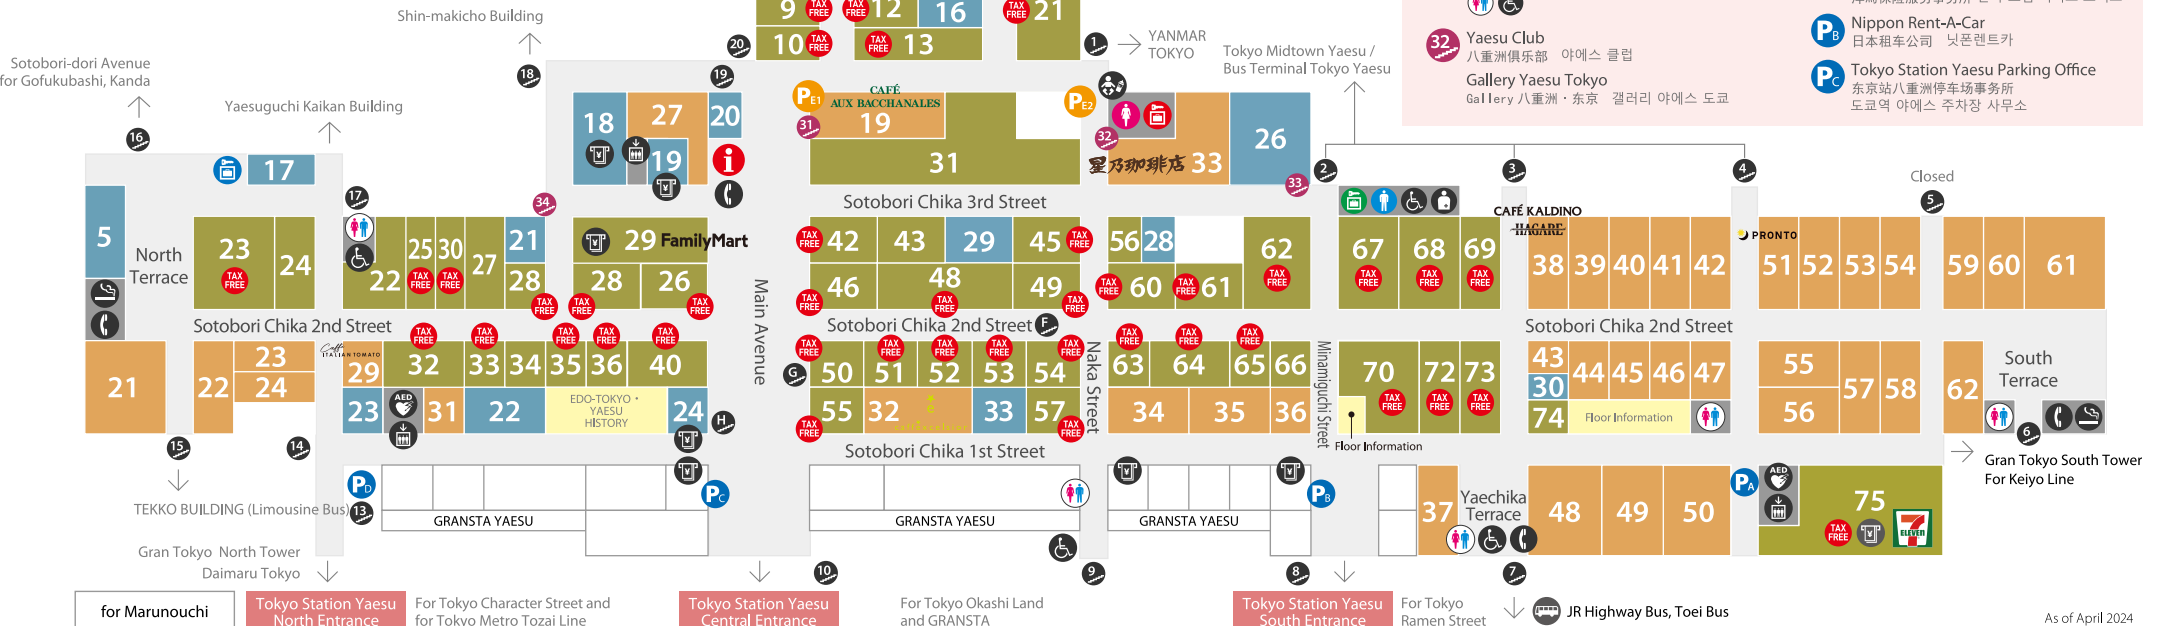

GUIDE MAP

Business Hours 营业指南 영업안내

- Fashion/Sundries** 时裳、日常生活用杂货 패션·생활잡화
- Services** 服务 서비스
- Restaurants/Cafe** 餐館、咖啡、餐点 레스토랑/커피·점식

Tokyo Station Yaesu Parking 东京站八重洲停车场 도쿄역 야에스 주차장

Connection with Metropolitan Expressway 24 hour operation
与首都高速公路直接连接 수도고속도로에 직접 24小时营业 24시간 영업

Open every day of the year 全年无休 연중무휴
Discounts for many hours parking 장시간주차 할인

- Downstairs to Yaesu West Parking 西停车场入口 서주차장 입구
- Downstairs to Yaesu East Parking 东停车场入口 동주차장 입구

Yaechika Shopping Mall Information Center/ Tourist Information Center
八重洲地下商店街询问处、观光指南处
야에스 지하상가 안내소·관광안내소

- Toilet 洗手间 화장실
- Mens Toilet 男洗手间 남자화장실
- Womens Toilet 女洗手间 여자화장실
- Priority Toilet 优先洗手间 우선 화장실
- Ostomate Toilet 造口者用洗手间 오스트메이트 대응 화장실
- Nursing Room 哺乳室 수유실
- Elevator (only goes to B2 and B3 floors) 电梯 (B2, B3专用) 엘리베이터 (B2, B3 전용)
- Upstairs to Ground Level 通往地上的出入口 지상 출입구

for Marunouchi | **for Tokyo Station Yaesu North Entrance** | **for Tokyo Character Street and for Tokyo Metro Tozai Line** | **for Tokyo Station Yaesu Central Entrance** | **for Tokyo Okashi Land and GRANSTA** | **for Tokyo Station Yaesu South Entrance** | **for Tokyo Ramen Street** | **JR Highway Bus, Toei Bus**