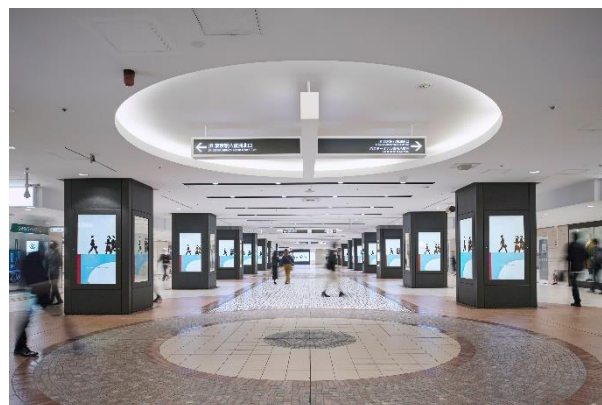

中央エリアに、大創産業の新業態ブランド「Standard Products」「THREEPPY」と
女性のための整体サロン「パウワウ」がオープン!

Standard Products / THREEPPY

●Standard Products ※2022年12月13日オープン

「ちょっといいのが、ずっといい。」をコンセプトに、良質で心地よい製品を長く使いたいというニーズにお応えする、ベーシックで洗練されたデザインを提案するブランドです。環境に配慮した商品開発や国内産業とのコラボレーションに力をいれており、東京の老舗文具メーカーの職人が作った、2022年度グッドデザイン賞受賞の「craftsman pencil」も販売予定です。

●THREEPPY ※2022年12月13日オープン

「あいらしい、そして私らしい。」をコンセプトに、グレーやピンク、ミントなどのくすみトレンドカラーを取り入れたアクセサリー、インテリア、食器、ファッション雑貨など、遊び心や彩りを持ち味にした 300 円が中心のオリジナルアイテムを展開します。

POWWOW

women's healthcare

●パウワウ ※2022年12月7日オープン

女性の未病を解決するために、施術と商品の両方からお客様の悩みにアプローチする女性のための整体サロン。小顔ケア・骨盤調整からマタニティ・更年期ケアまで独自のテクニックとフェムテック商品で女性の不調をサポートします。

ヤエチカのリニューアルについて

ヤエチカは、新しく生まれ変わる八重洲の玄関口の象徴となり、また街を繋ぐ場所として歴史や未来、人や文化、様々な活動が繋がる架け橋となる場づくりを目指し、オフィスワーカーを中心に都心生活者・来街者へ向け、結節点となる場所に相応しい八重洲の中心となる拠点づくりを目指して、順次リニューアルを行っています。

リニューアルポイント

① 多様な人が往来し交差する場に相応しい八重洲らしい場所づくりへ<Yae-Chic-Style (ヤエ-シック-スタイル)>

地上の再開発ビル群との差別化を図るため先進性と懐かしさを融合し、地下でも季節感や時間変化などを五感で感じることができる空間を創造、また日々の中で新しい情報を発信し、都市での癒しの場所として、従来の地下街のイメージを一新しています。

・センタースポット(2022年6月完成)

・メイン・アベニュー イメージ (2022年8月完成)

街と人の、チカくに

Yaechika

・商業施設のブランドを刷新

② 様々な街とつながる、各エリアでの拠点となる場づくり<街のLDK>