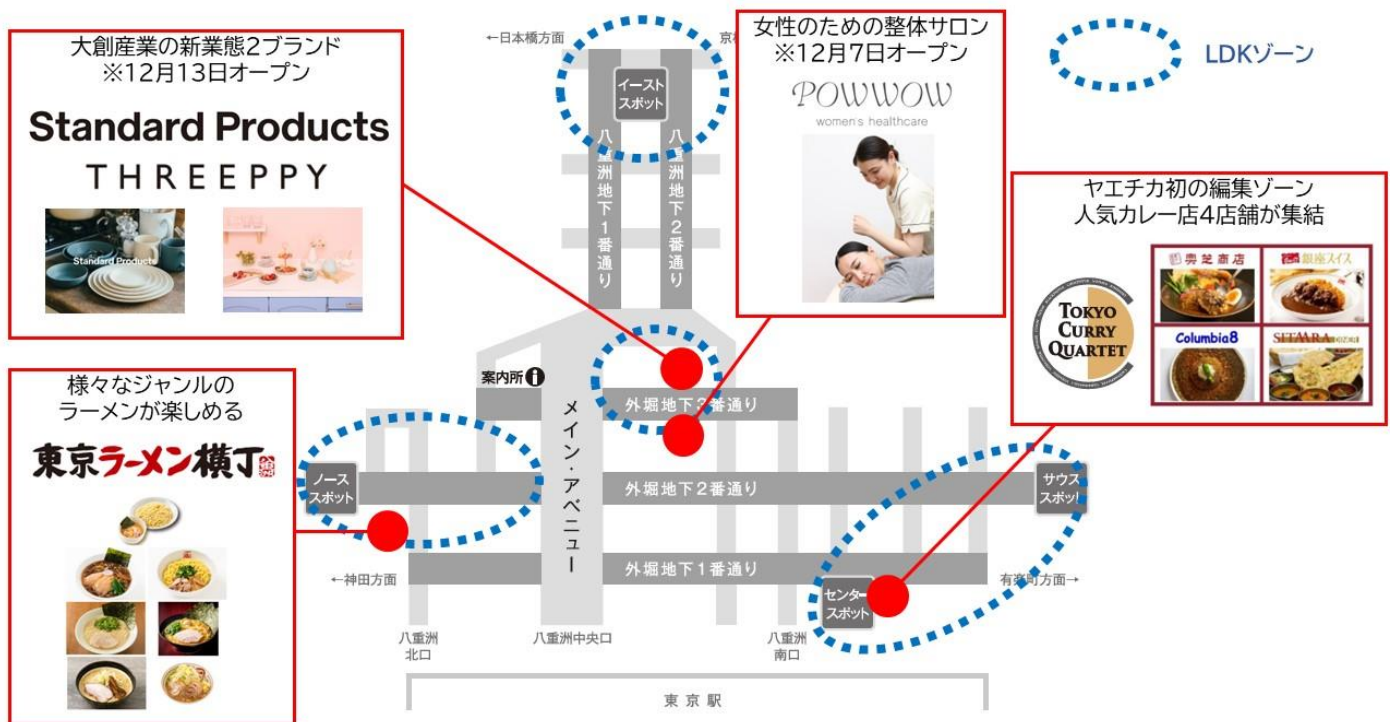

ヤエチカのリニューアルについて

ヤエチカは、新しく生まれ変わる八重洲の玄関口の象徴となり、また街を繋ぐ場所として歴史や未来、人や文化、様々な活動が繋がる架け橋となる場づくりを目指し、オフィスワーカーを中心に都心生活者・来街者へ向け、結節点となる場所に相応しい八重洲の中心となる拠点づくりを目指して、順次リニューアルを行っています。

リニューアルポイント

① 多様な人が往来し交差する場に相応しい八重洲らしい場所づくりへ<Yae-Chic-Style (ヤエ-シック-スタイル)>

地上の再開発ビル群との差別化を図るため先進性と懐かしさを融合し、地下でも季節感や時間変化などを五感で感じることができる空間を創造、また日々の中で新しい情報を発信し、都市での癒しの場所として、従来の地下街のイメージを一新しています。

・センタースポット(2022年6月完成)

・メイン・アベニュー イメージ (2022年8月完成)

街と人の、チカくに

Yaechika

・商業施設のブランドを刷新

② 様々な街とつながる、各エリアでの拠点となる場づくり<街のLDK>

より多くの方に、ヤエチカに立ち寄り、集い、時間消費ではなく時間活用をしていただきたいという思いから、人々が日常的に何度でも足を運びたくなる場所として、LDK(溜まり場)ゾーンをエリア内各所に展開しています。2022年(1月~12月)は、新たに約30店舗がオープンしました。

ヤエチカについて

- ・登記上の本社所在地：東京都中央区八重洲2丁目1番 八重洲地下街中1号
- ・本社：東京都中央区八重洲二丁目1番1号 YANMAR TOKYO 4階
- ・電話番号：03-3278-1441
- ・会社設立：1958年(昭和33年)12月5日
- ・地下街開業：1965年(昭和40年)6月1日
- ・代表者：代表取締役社長 窪田 弘美
- ・事業内容：公共地下駐車場、地下ショッピングセンターおよび公共地下道の管理、運営
- ・公式サイト URL：https://www.yaechika.com