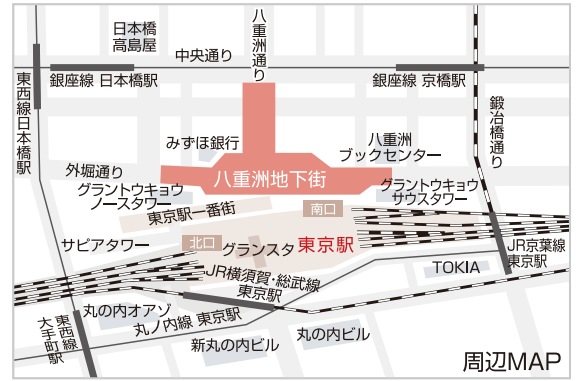

- 八重洲地下街案内所
  Yaesu Shopping Mall Information Center
- 八重洲地下街情報コーナー
  Yaesu Shopping Mall Information Corner
- 化粧室
  Toilets
- 男子化粧室
  Men's Toilets
- 女子化粧室
  Women's Toilets
- 多目的トイレ
  Multi Toilet
- エレベーター
  Elevator
- 地上への出入口
  Upstairs to Ground Level
- エスカレーター
  Escalator
- 電話
  Telephone
- 郵便局
  Post Office
- 喫煙室
  Smoking Area
- コインロッカー
  Coin Locker
- 自動体外式除細動器
  Automated External Defibrillator
- ATMコーナー
  Automatic Teller Machine Corner

1. ### B2サービスのご案内 Information of the Basement 2nd Services
2. 30 トヨタレンタリース
     Toyota Rent a Car Center
   - 31 ビューティマスマ
     ヘアサロン銀座マツナガ
     医療法人 八重洲センタークリニック
   - 32 八重洲倶楽部
     Tokyo Yaesu Club
   - 33 八重洲南口歯科
     Yaesu South Entrance Dentist
   - 34 八重洲歯科診療所
     Yaesu Dentist Clinic
   - 35 八重洲(東・西)駐車場事務所
     Yaesu East/West Parking Office
   - 36 ニッポンレンタカー
     Nippon Rent a Car

16 証明写真コーナー 17 インテックス 18 クラピカ通り	19 宝くじ 20 アイケア ワールド 21 トリップ 22 ハレットプラザ	23 タリスコーピー 24 イーストスポット(東) 25 京橋1,2,3丁目方面	26 東京駅前ビル 27 ヤンマー東京ビル 28 カブト 29 カブト	30 サンドッグイン 神戸屋 31 ナチュラルビューティー ペーシック 32 ナチュラル グリーン 33 カフェ・ド・クリエ 34 インテックス	35 クラピカ通り 36 クラピカ通り