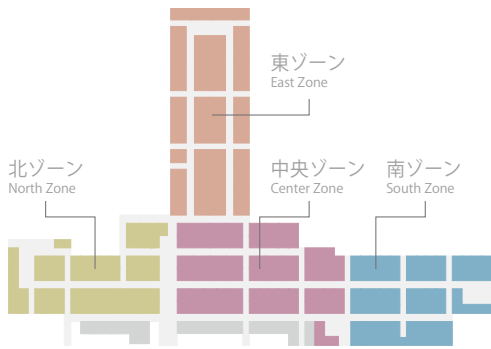

FLOOR GUIDE

営業のご案内 Information of the Business

- ファッション・生活雑貨 Fashion, Goods [10:00-20:00]
- レストラン Restaurants [11:00-22:00]
- 喫茶・軽食 Cafe [8:00-21:00]
- サービス Services [10:00-20:00]

中央通り 日本橋・神田方面 Chuo-dori Avenue for Nihombashi-Kanda スターズ八重洲中央ビル Stars Yaesu Chuo Building 23 タリスコーピー 和幸 但馬屋	24 イーストスポット(東) 越前屋ビル Echizenya Building セントラルビル Central Building ブリヂストン美術館 Bridgestone Museum of Art 25 京橋1,2,3丁目方面 For Kyobashi 1,2,3-chome 八重洲ダイビル Yaesu Dai Building
日本橋1,2,3丁目方面 For Nihombashi 1,2,3-chome 22 ハレットプラザ スターバックス コーヒー ミスターピン 21 トリップ 20 アイケア ワールド	26 東京駅前ビル Tokyo Ekimae Building 27 ヤンマー東京ビル Yanmar Tokyo Building 京都館(1F) Kyoto Kan (1F) 無印良品(B1) MUJI (B1)
東京建物本社ビル Tokyoatermonio Head Office Building 18 新橋町ビル Shin-makicho Building 17 合同ビル Godo Building 16 八重洲口会館ビル Yaesuuchi Kaikan Building 15 外堀通り Sotobori-dori Avenue 呉服橋・神田方面 for Kojikubashi-Kanda 石塚八重洲ビル Ishizuka Yaesu Building	19 宝くじ 30 サンドッグイン 神戸屋 31 ナチュラルビューティー ペーシック 32 ナチュラル グリーン 33 カフェ・ド・クリエ 34 インテックス 35 クラピカ通り

八重洲(東・西)駐車場 Yaesu (East, West) Parking

首都高に直結
Connection with Metropolitan Expressway

年中無休
Open every day of the year

24時間営業
24 hour operation

長時間駐車割引
Parking discount to long time

東駐車場への入口
Downstairs to Yaesu East Parking

西駐車場への入口
Downstairs to Yaesu West Parking