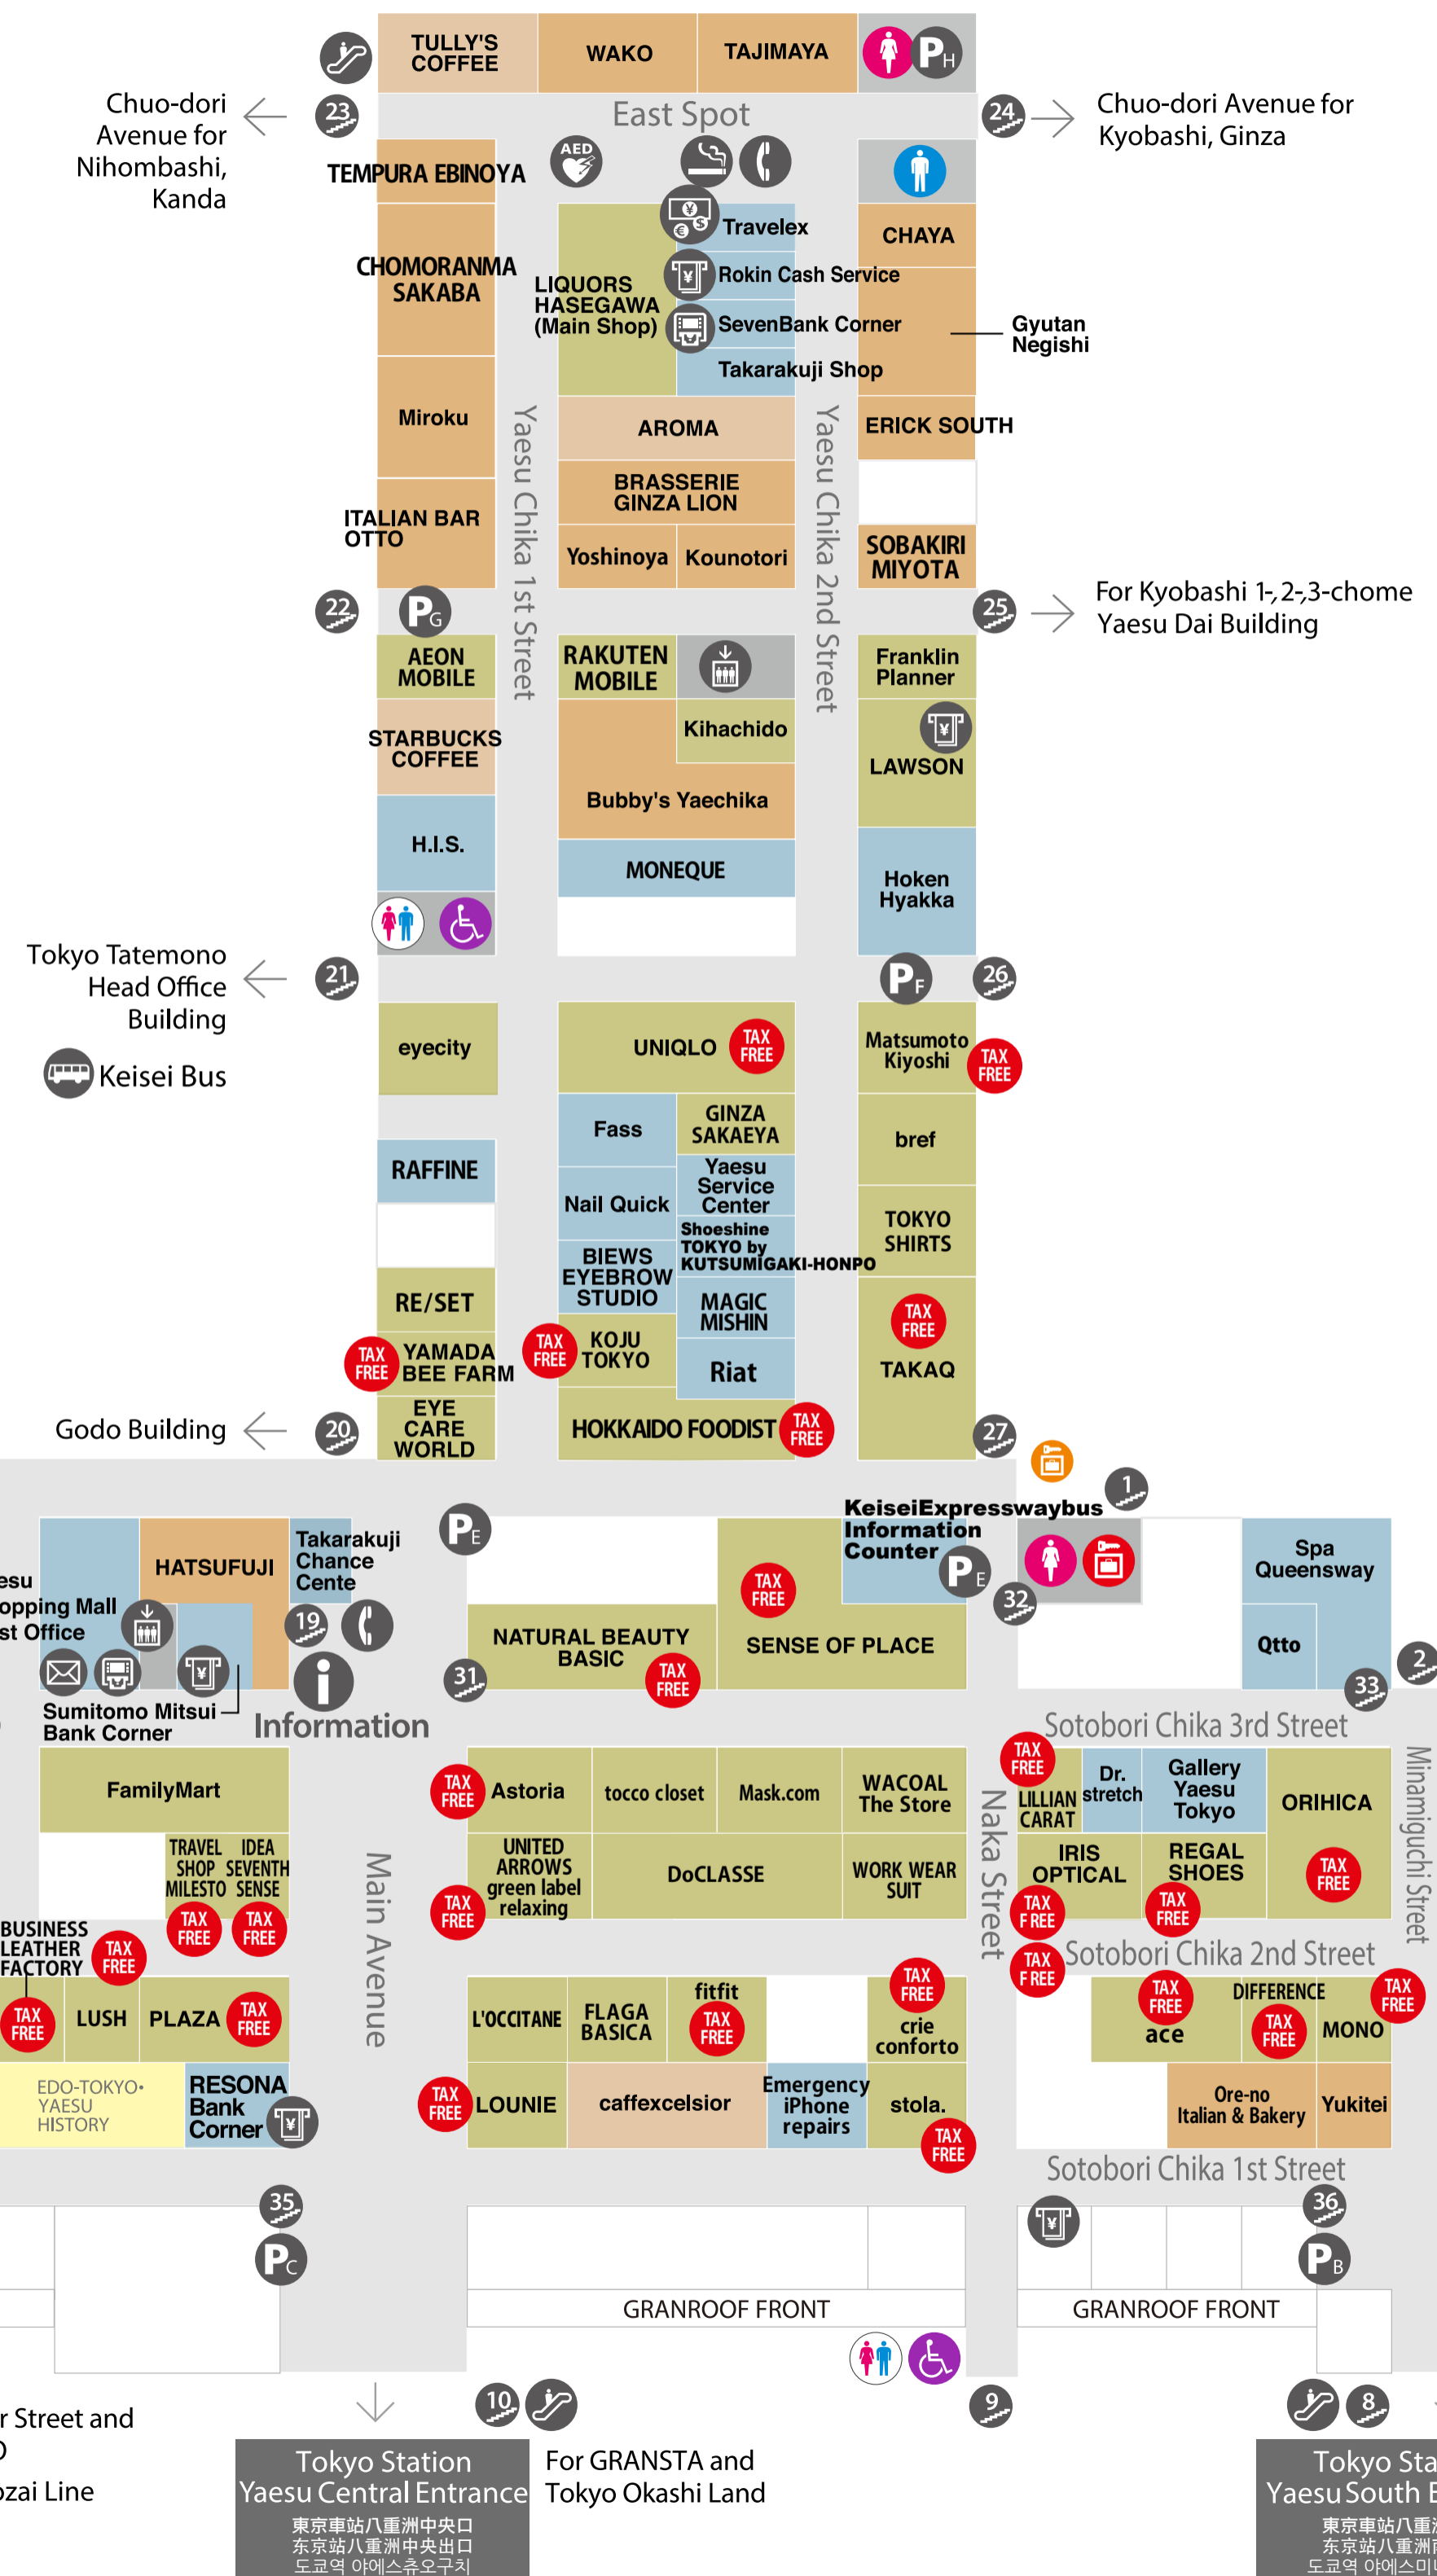

GUIDE MAP B1 Floor

導覽圖 地下一樓 导购图 地下1楼 가이드맵 지하 1층

Business Hours

營業時間 营业时间 영업시간

Fashion, Household Goods and Food Products [10:00am.~ 8:00pm.]

流行服飾、日常用品雜貨、食品
流行服飾、日常用品杂货、食品
패션·생활잡화·식품

Services [10:00am.~8:00pm.]

Gran Tokyo North Tower
Daimaru Tokyo

Gran Tokyo North Tower
Daimaru Tokyo

Gran Tokyo North Tower
Daimaru Tokyo

Gran Tokyo North Tower
Daimaru Tokyo

Gran Tokyo North Tower
Daimaru Tokyo

Gran Tokyo North Tower
Daimaru Tokyo

Yaesu Shopping Mall Information Center

八重洲地下街服務台
八重洲地下商店街詢問處
아에스 지하상가 안내소

- Restrooms** 洗手間 洗手间 화장실
- Men's Restrooms** 男用洗手間 男洗手间 남자화장실
- Women's Restrooms** 女用洗手間 女洗手间 여자화장실
- Multipurpose Restrooms** 多功能洗手間 多功能洗手间 다목적화장실
- Elevators** 電梯 电梯 엘리베이터
- Escalators** 手扶梯 自动扶梯 에스컬레이터
- Payphones** 電話 电话 공공전화
- Post Office** 郵局 邮局 우체국
- Smoking Rooms** 吸煙室 吸烟室 흡연실
- Coin Lockers** 投幣式置物櫃 投币式储物柜 물품 보관함 (코인락커)
- Automated External Defibrillators (AEDs)** 自動體外心臟去顫器 自动体外心脏去颤器 자동 제세동기
- ATMs** ATM取款機 自动取款机 ATM 코너
- ATMs that Accept Foreign Bank Cards** ATM取款機 (可使用國外的提款卡) 自动取款机 (可使用外国提款卡) ATM (해외 카드 사용 가능)
- Travellex Foreign Currency Exchange** 外幣兌換 外币兑换 환전
- Tax-Free Shops** 提供免稅服務店舖 提供免税服务店铺 면세 가능 매장
- TOYOTA Rent a Car**