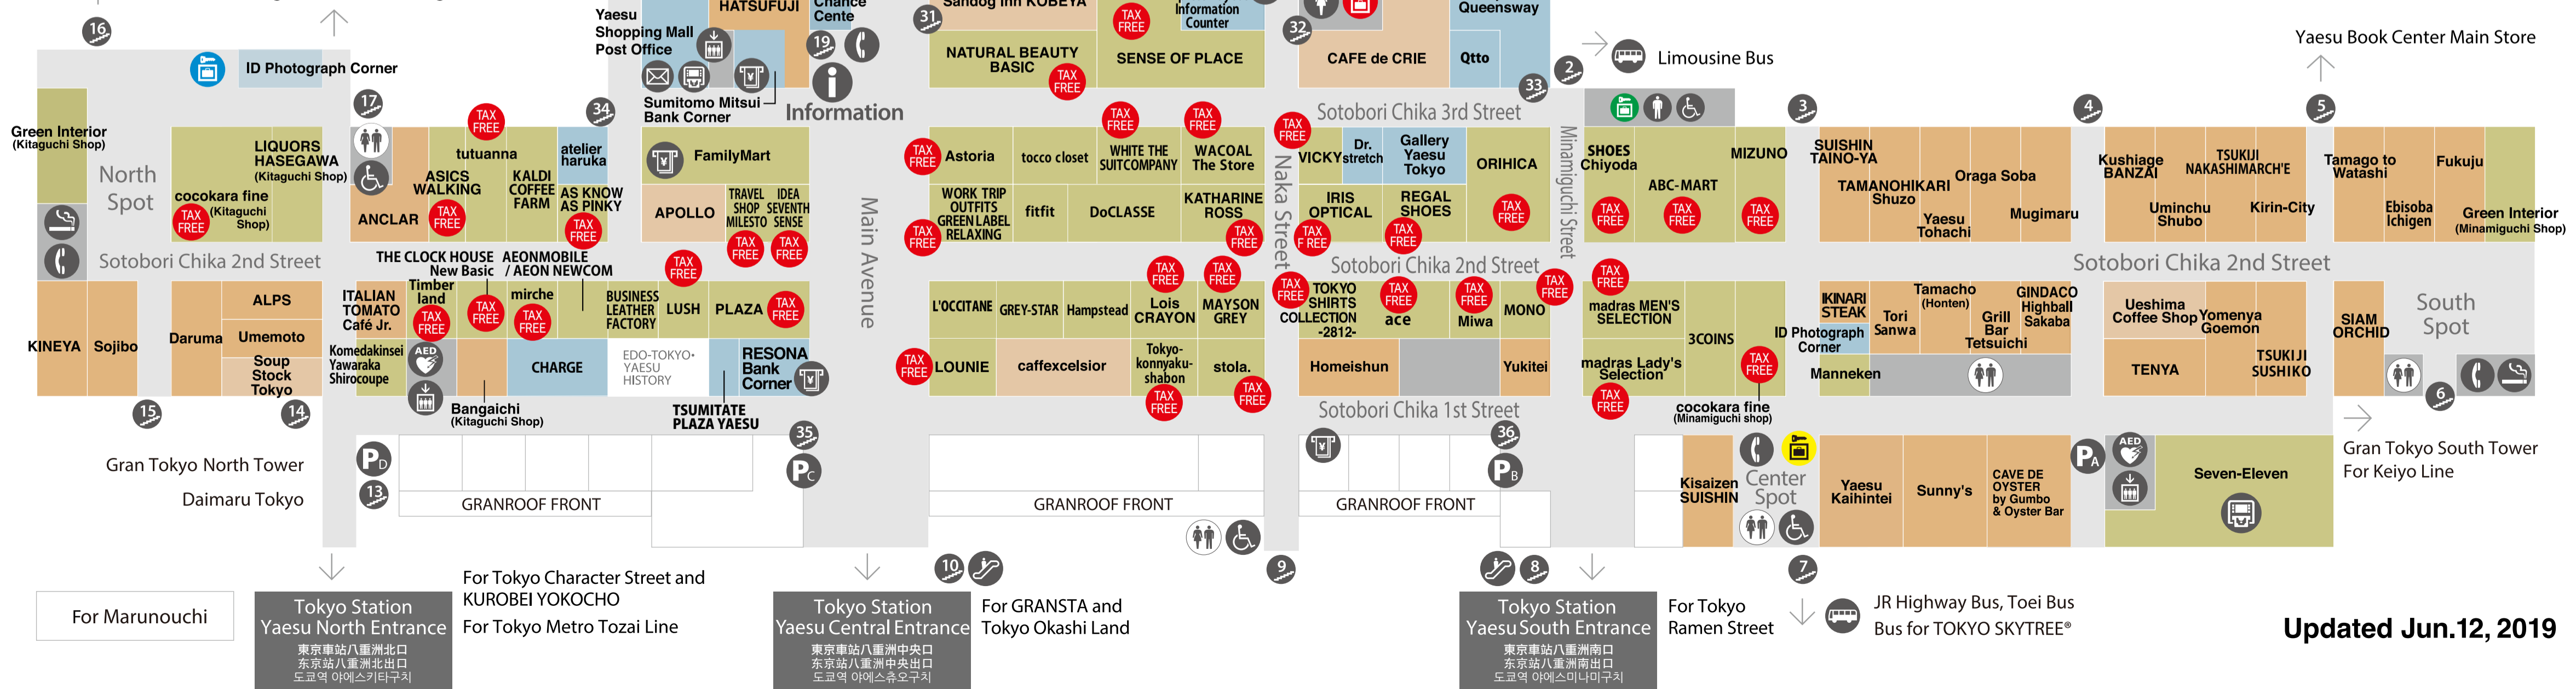

GUIDE MAP B1 Floor

導覽圖 地下一樓 导购图 地下1楼 가이드맵 지하 1층

Business Hours

營業時間 营业时间 영업시간

Fashion, Household Goods and Food Products [10:00am - 8:00pm.]

流行服飾、日常用品雜貨、食品
流行服飾、日常用品杂货、食品
패션·생활잡화·식품

Services [10:00am - 8:00pm.]

Tokyo Station Yaesu Parking

東京站八重洲停車場 東京站八重洲停車場 도쿄역 아에스 주차장

Directly connected to the Metropolitan Expressway

與首都高速公路直接連結
与首都高速公路直接连接
수도고속도로에 직결

Open 24 hours a day
24小時營業
24시간 운영

Open 365 days a day
全年無休
연중무휴

Discounts are available for long-hour parking
提供長時間停車折扣
장시간주차 할인

P_A - **P_D** Entrance to Yaesu West Parking
前往八重洲西停車場的入口
통행 八重洲西停車場入口
아에스 서쪽 주차장 입구

P_E - **P** Entrance to Yaesu East Parking
前往八重洲東停車場的入口
통행 八重洲東停車場入口
아에스 동쪽 주차장 입구

Sotobori-dori Avenue for
Gofukubashi, Kanda
Ishizuka Yaesu Building

Yaesuguchi Kaikan Building

Yaesu Shopping Mall Information Center
八重洲地下街服務台
아에스 지하상가 안내소

Restrooms
洗手間
화장실

Men's Restrooms
男用洗手間
남자화장실

Women's Restrooms
女用洗手間
여자화장실