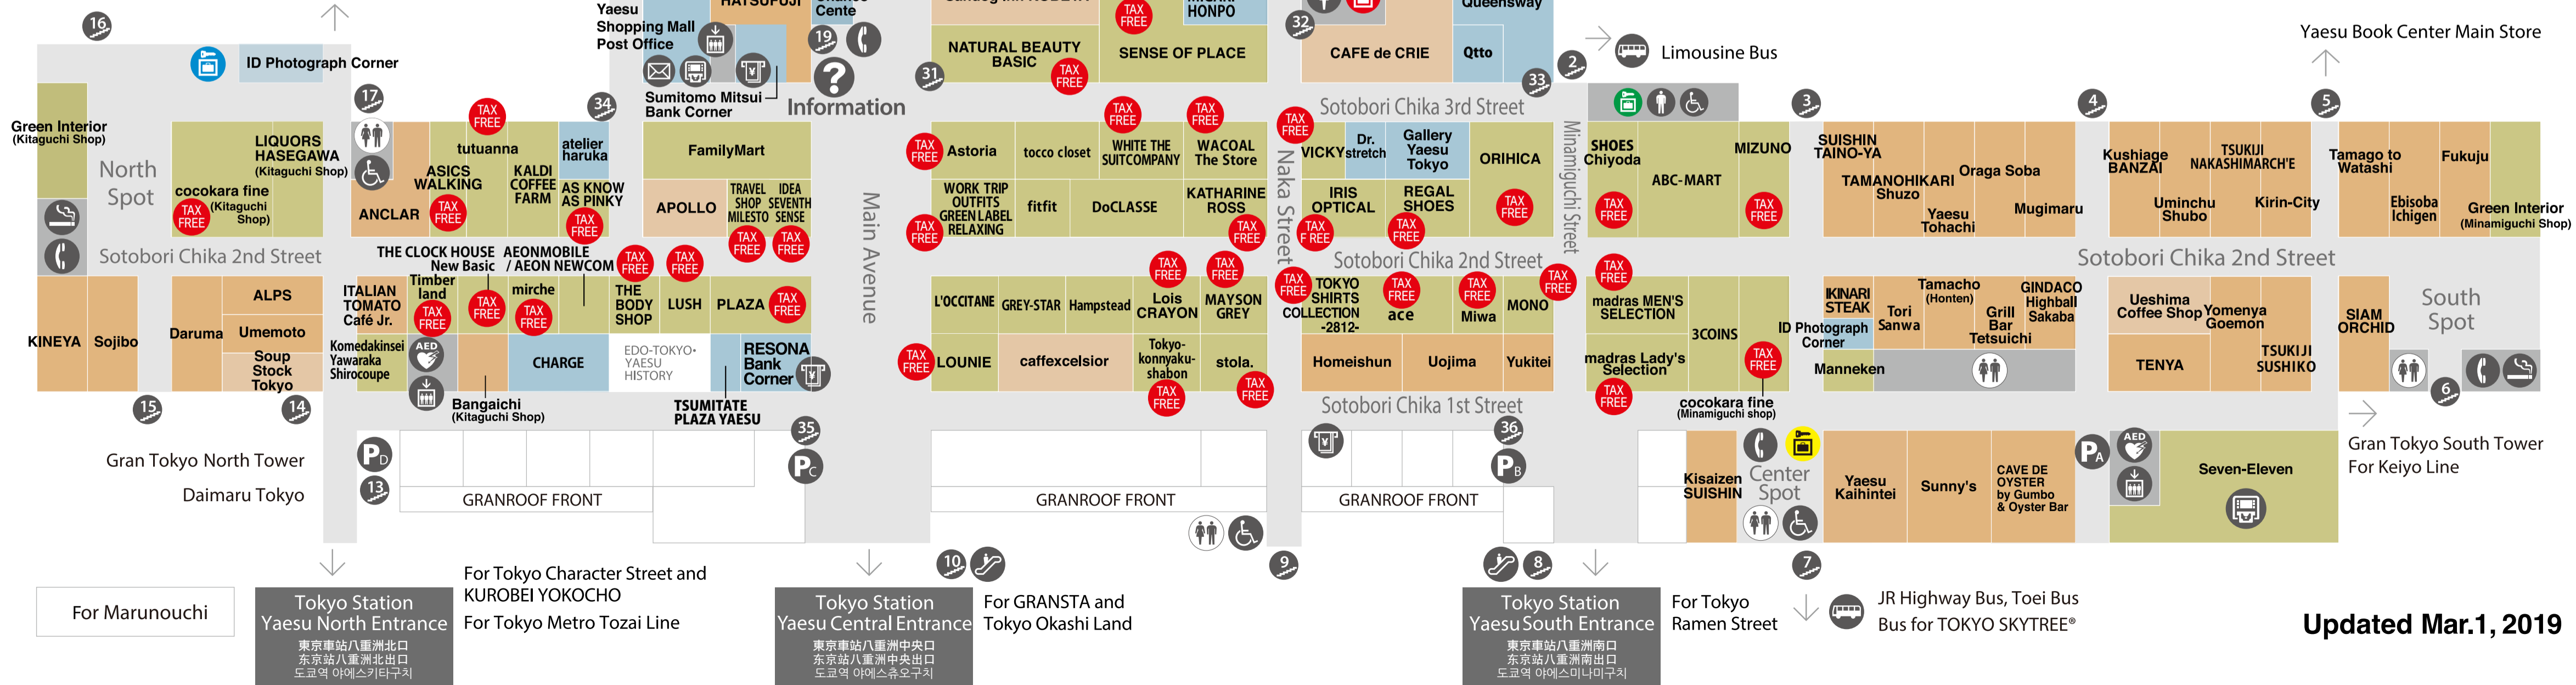

Tokyo Station Yaesu Parking

東京站八重洲停車場 東京站八重洲停車場 도쿄역 아에스 주차장

Directly connected to the Metropolitan Expressway

與首都高速公路直接連結
与首都高速公路直接连接
수도고속도로에 직결

Open 24 hours a day
24小時營業
24시간 운영

Open 365 days a day
全年無休
연중무휴

Discounts are available for long-hour parking
提供長時間停車折扣
장시간주차 할인

P_A - P_D Entrance to Yaesu West Parking
前往八重洲西停車場的入口
통행八重洲西停車場入口
아에스 서쪽 주차장 입구

P_E - P Entrance to Yaesu East Parking
前往八重洲東停車場的入口
통행八重洲東停車場入口
아에스 동쪽 주차장 입구

Sotobori-dori Avenue for
Gofukubashi, Kanda
Ishizuka Yaesu Building

Yaesuguchi Kaikan Building

Tokyo Tatemono
Head Office
Building
Keisei Bus

Mizuho Bank
Shin-makicho Building

Godo Building

For Marunouchi

Tokyo Station
Yaesu North Entrance
東京車站八重洲北口
東京站八重洲北出口
도쿄역 아에스기타구치

For Tokyo Character Street and
KUROBEI YOKOCHO
For Tokyo Metro Tozai Line

Tokyo Station
Yaesu Central Entrance
東京車站八重洲中央口
東京站八重洲中央出口
도쿄역 아에스중앙구치

For GRANSTA and
Tokyo Okashi Land

Tokyo Station
Yaesu South Entrance
東京車站八重洲南口
東京站八重洲南出口
도쿄역 아에스미나미구치