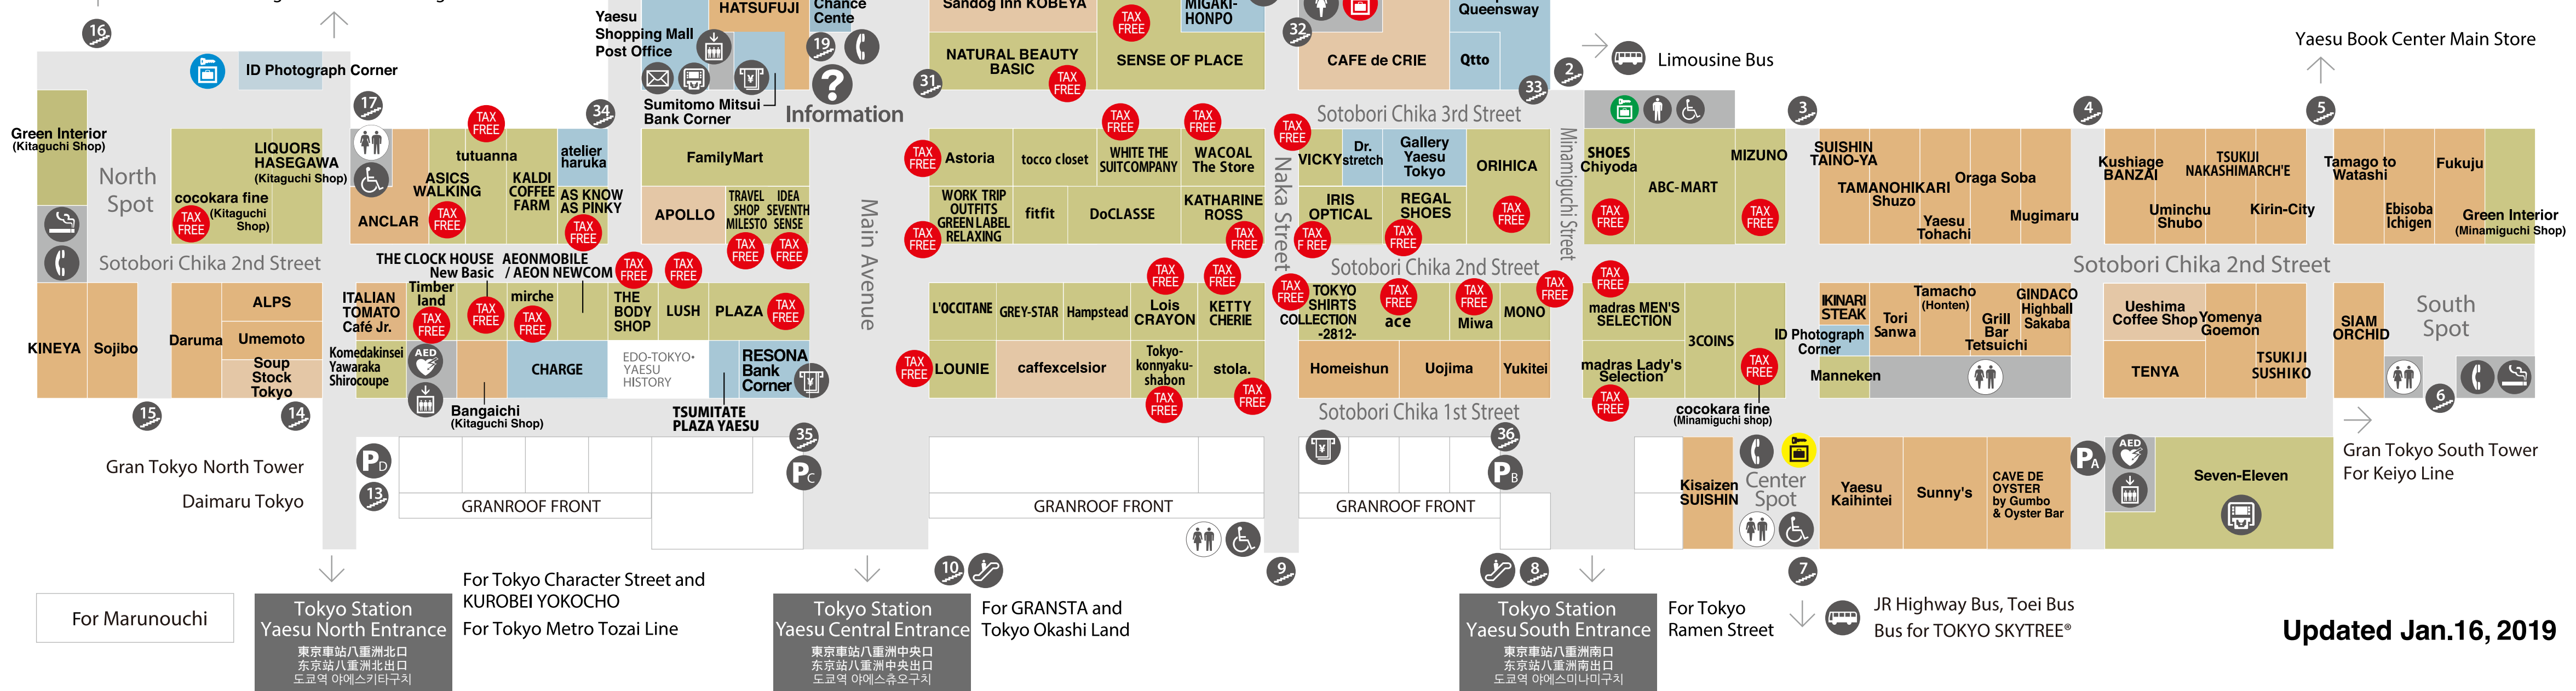

## Tokyo Station Yaesu Parking

東京站八重洲停車場 東京站八重洲停车场 도쿄역 야에스 주차장

Directly connected to the Metropolitan Expressway

與首都高速公路直接連結  
与首都高速公路直接连接  
수도고속도로에 직결

Open 24 hours a day

24小时營業  
24시간 운영

Open 365 days a day

全年無休  
연중무휴

Discounts are available for long-hour parking

提供長時間停車折扣  
장시간주차 할인

**PA-PD** Entrance to Yaesu West Parking  
前往八重洲西停車場的入口  
통행八重洲西停車場入口  
야에스 서쪽 주차장 입구

**PE-PP** Entrance to Yaesu East Parking  
前往八重洲東停車場的入口  
통행八重洲東停車場入口  
야에스 동쪽 주차장 입구

Sotobori-dori Avenue for  
Gofukubashi, Kanda  
Ishizuka Yaesu Building

Yaesuguchi Kaikan Building

**Yaesu Shopping Mall Information Center**  
八重洲地下街服務台  
八重洲地下商店街詢問處  
야에스 지하상가 안내소

**Restrooms**  
洗手間  
화장실