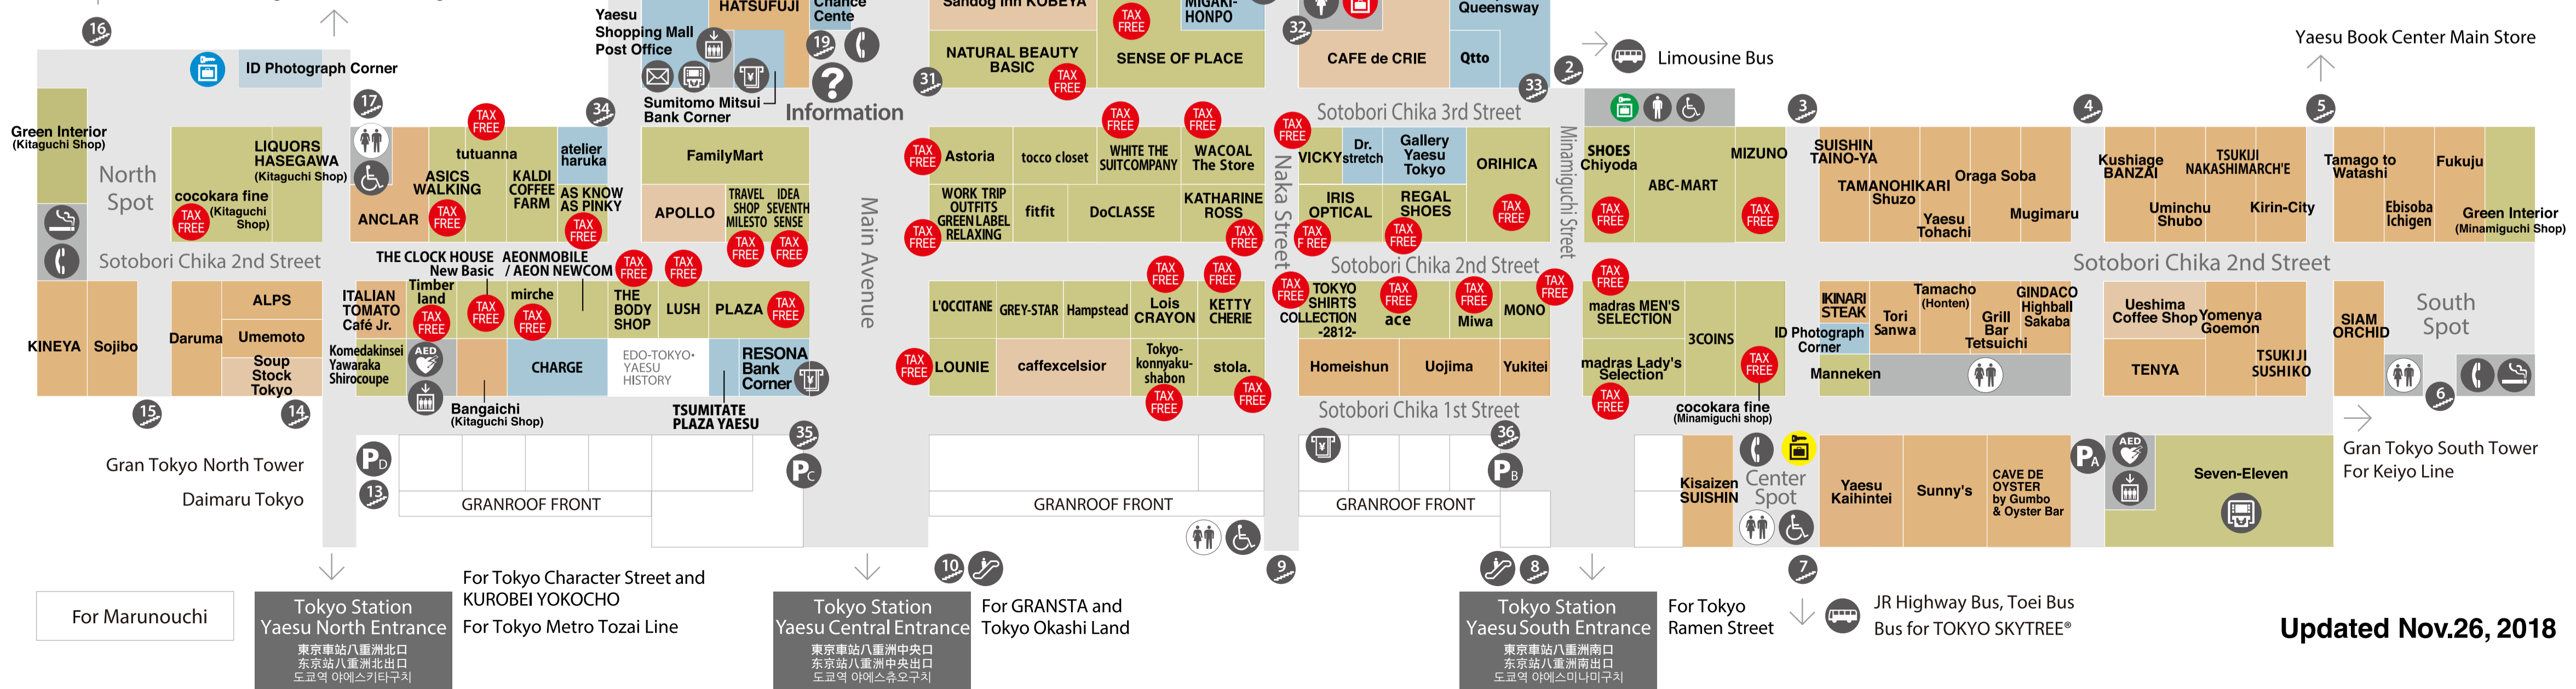

Tokyo Station Yaesu Parking

東京站八重洲停車場 東京站八重洲停車場 도쿄역 아에스 주차장

Directly connected to the Metropolitan Expressway

與首都高速公路直接連結
与首都高速公路直接连接
수도고속도로에 직결

Open 24 hours a day

24小時營業
24시간 운영

Open 365 days a day

全年無休
연중무휴

Discounts are available for long-hour parking

提供長時間停車折扣
장시간주차 할인

PA-PD Entrance to Yaesu West Parking
前往八重洲西停車場的入口
통행八重洲西停車場入口
아에스 서쪽 주차장 입구

PE-PP Entrance to Yaesu East Parking
前往八重洲東停車場的入口
통행八重洲東停車場入口
아에스 동쪽 주차장 입구

Sotobori-dori Avenue for
Gofukubashi, Kanda
Ishizuka Yaesu Building

Yaesuguchi Kaikan Building

Chuo-dori Avenue for
Nihombashi,
Kanda

Chuo-dori Avenue for
Kyobashi, Ginza

For Kyobashi 1-2-3-chome
Yaesu Dai Building

Tokyo Tatemono
Head Office
Building
Keisei Bus

Mizuho Bank
Shin-makicho Building

Godo Building

Information Center

Yaesu Shopping Mall Information Center
八重洲地下街服務台
아에스 지하상가 안내소

Restrooms
洗手间
화장실

Men's Restrooms
男用洗手间
남자화장실